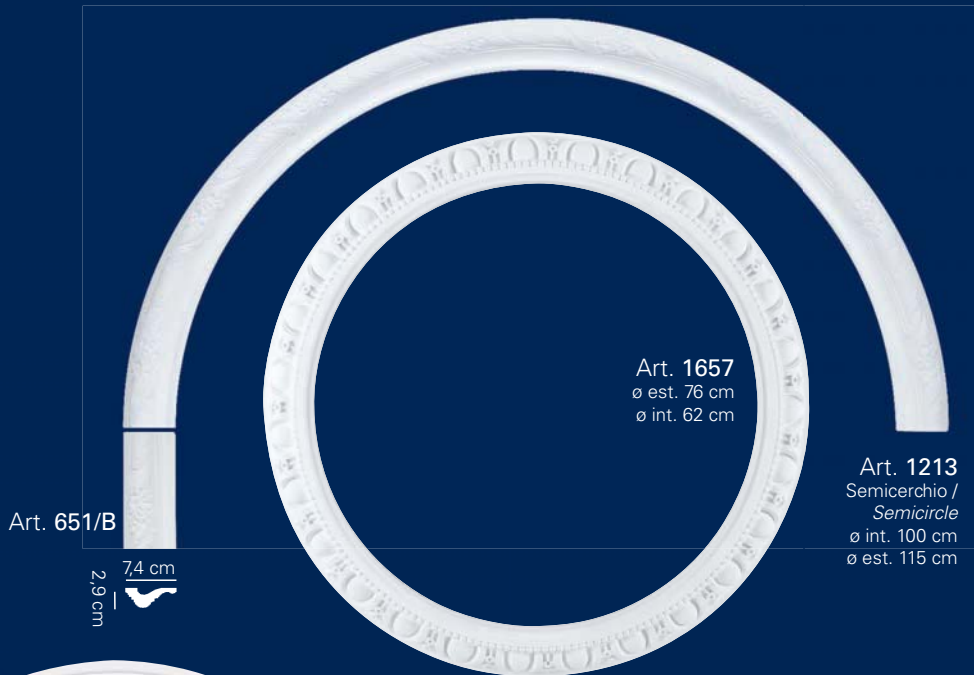

2,4 cm

- Art. 1665 - \varnothing int. 36 cm
 \varnothing est. 50 cm
- con cornice / with frame Art. 109

- Art. 1499
 \varnothing int. 13,5 cm
 \varnothing est. 18 cm

Cerchi per faretto
Roundels for spotlights

6,4 cm

Art. 1448
h 6,5 cm - l sup. 5,5 cm - l inf. 3,5 cm - p 3 cm

1,4 cm

Art. 1234
Disponibile con raggi interni: /
Available with internal radii:
45 - 50 - 55 - 60 - 65 - 70 - 75 cm
con cornice / with frame Art. 2025

5,2 cm

Art. 1217/18 - ø int. 18 cm - ø est. 23,4 cm
Art. 1217/30 - ø int. 30 cm - ø est. 35,4 cm
Art. 1217/40 - ø int. 40 cm - ø est. 45,4 cm
Art. 1217/50 - ø int. 50 cm - ø est. 55,4 cm

Art. 1217/60 - ø int. 60 cm - ø est. 65,4 cm
Art. 1217/70 - ø int. 70 cm - ø est. 75,4 cm
Art. 1217/80 - ø int. 80 cm - ø est. 85,4 cm
Art. 1217/90 - ø int. 90 cm - ø est. 95,4 cm

Art. 1217/100 - ø int. 100 cm
ø est. 105,4 cm
con cornice / with frame Art. 2122

0,9 cm

2,7 cm

Art. 651/B

7,4 cm
2,9 cm

Art. 1657
ø est. 76 cm
ø int. 62 cm

Art. 1213
Semicerchio /
Semicircle
ø int. 100 cm
ø est. 115 cm