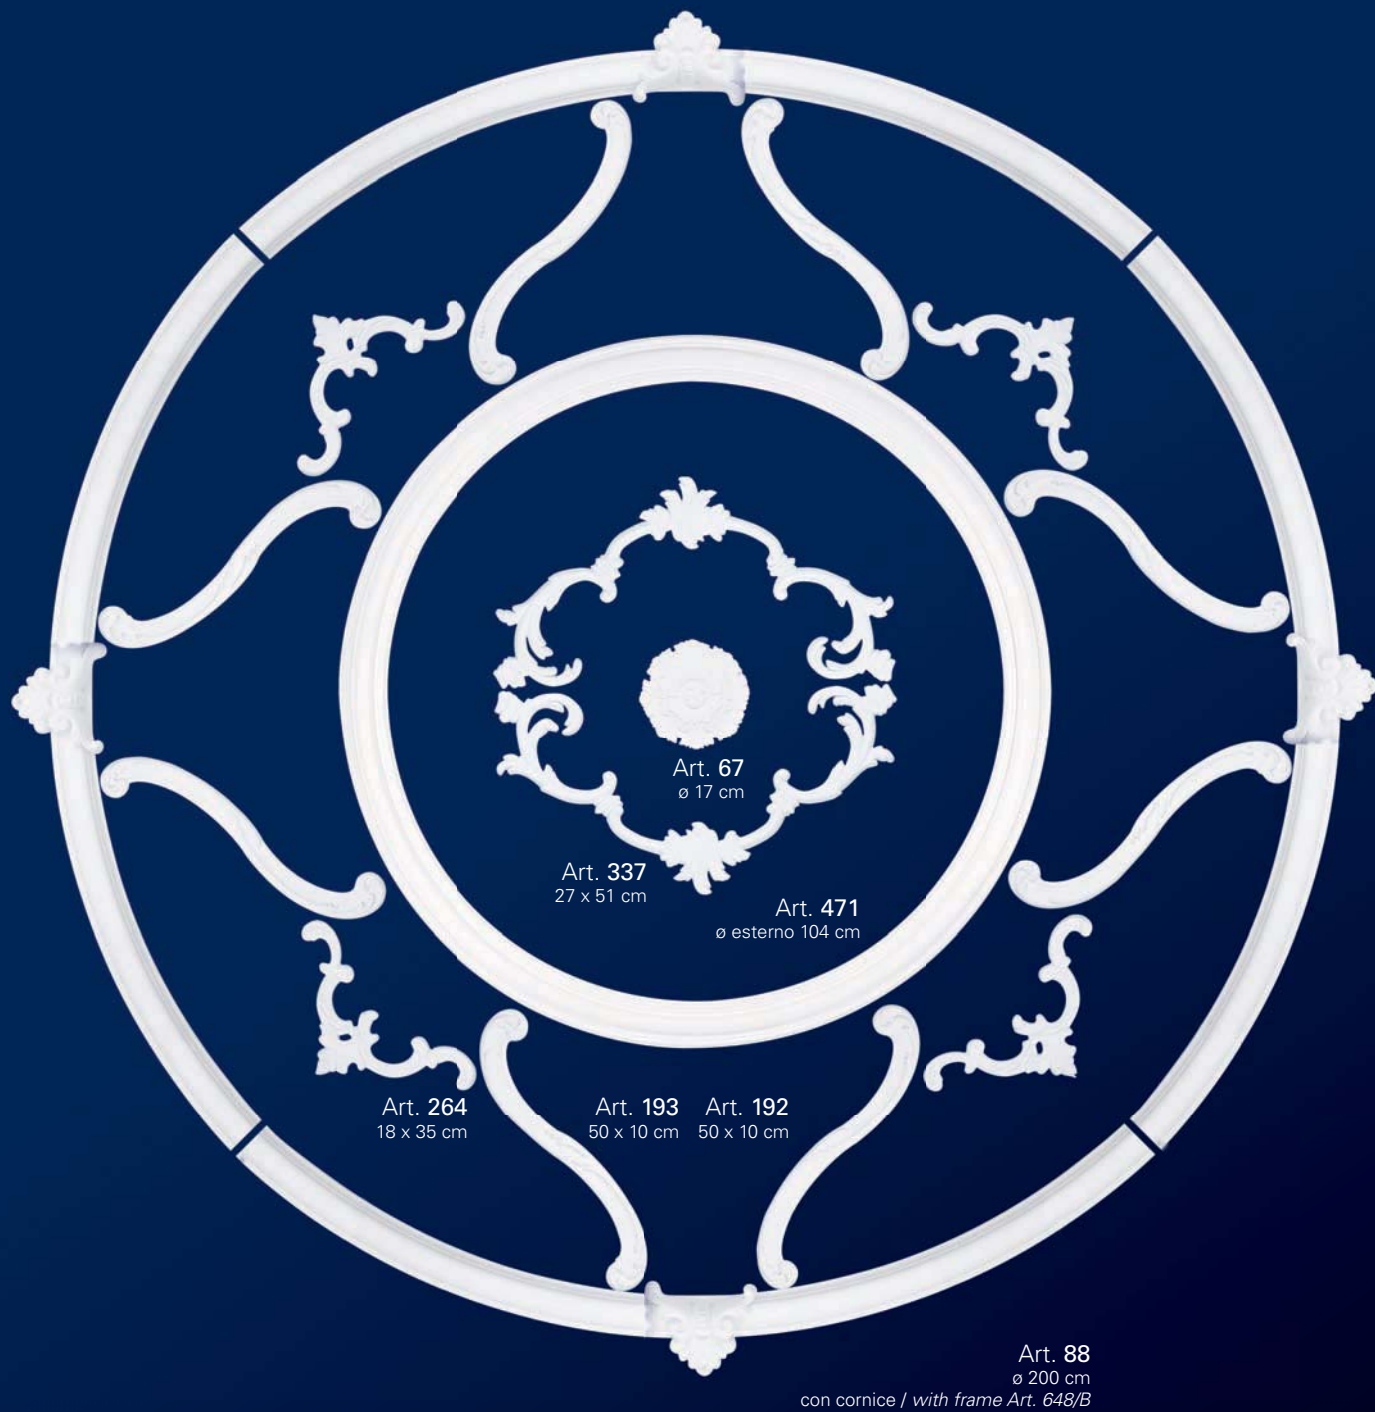

Art. 67
ø 17 cm

Art. 337
27 x 51 cm

Art. 471
ø esterno 104 cm

Art. 264
18 x 35 cm

Art. 193 50 x 10 cm   Art. 192 50 x 10 cm

Art. 88
ø 200 cm
con cornice / with frame Art. 648/B